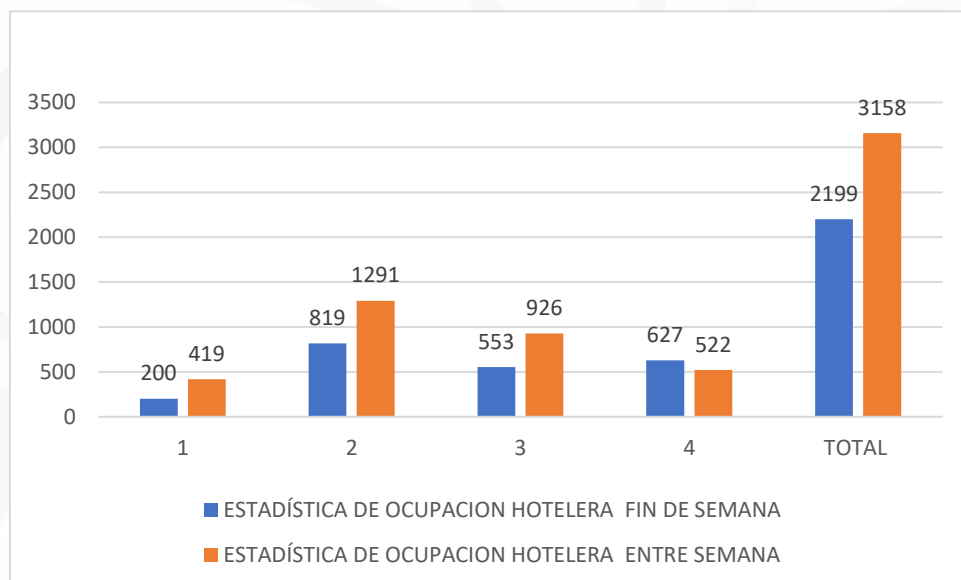

**ESTADÍSTICA DE LA OCUPACIÓN HOTELERA
DE LOS MESES ABRIL- JUNIO DEL 2023**

TABLA: ABRIL 2023		
PORCENTAJE DE OCUPACION HOTELERA		
SEMANA	FIN DE SEMANA	ENTRE SEMANA
1	729	1556
2	462	1231
3	420	444
4	880	595
TOTAL	2491	3826

TABLA: MES MAYO		
ESTADÍSTICA DE OCUPACION HOTELERA		
SEMANA	FIN DE SEMANA	ENTRE SEMANA
1	200	419
2	819	1291
3	553	926
4	627	522
TOTAL	2199	3158

TABLA: MES JUNIO		
PORCENTAJE DE OCUPACION HOTELERA		
SEMANA	FIN DE SEMANA	ENTRE SEMANA
1	380	709
2	463	617
3	450	741
4	415	835
TOTAL	1708	2902