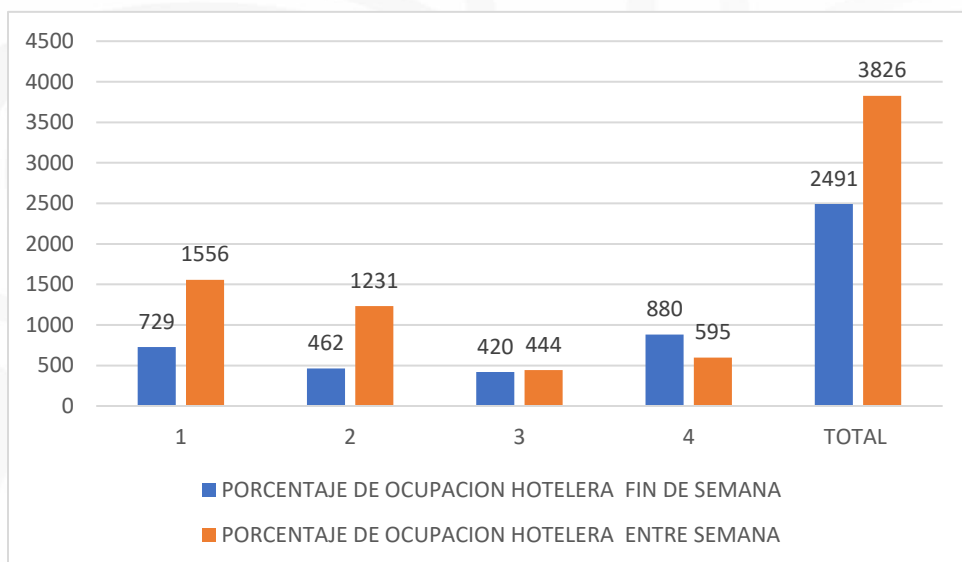

**ESTADÍSTICA DE LA OCUPACIÓN HOTELERA
DE LOS MESES ABRIL- JUNIO DEL 2023**

TABLA: ABRIL 2023		
PORCENTAJE DE OCUPACION HOTELERA		
SEMANA	FIN DE SEMANA	ENTRE SEMANA
1	729	1556
2	462	1231
3	420	444
4	880	595
TOTAL	2491	3826

TABLA: MES MAYO		
ESTADÍSTICA DE OCUPACION HOTELERA		
SEMANA	FIN DE SEMANA	ENTRE SEMANA
1	200	419
2	819	1291
3	553	926
4	627	522
TOTAL	2199	3158

TABLA: MES JUNIO		
PORCENTAJE DE OCUPACION HOTELERA		
SEMANA	FIN DE SEMANA	ENTRE SEMANA
1	380	709
2	463	617
3	450	741
4	415	835
TOTAL	1708	2902